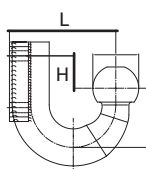

JOST

RO★100 VARIOBLOC

Technische Daten

VARIOBLOC

	 (mm)	 D (kN)	 Dc (kN)	 S (kg)	 V (kN)	 (kg)	e1
ROE100A01001	83 x 56	30	30	300	12,0	2,7	00-0044
ROE100A02001	85 x 45	30	18	200	9,6	2,7	00-0044

In der Tabelle finden Sie die maximalen Belastungsdaten. Beachten Sie die tatsächlichen Belastungswerte Ihrer verwendeten Verbindungseinrichtung. Weitere technische Daten finden Sie im Katalog.

Komponenten

	Pos.	 (mm)
ROE 100B01000	B	83 x 56
ROE 100B02000	B	85 x 45
ROE 100C01000	C	83 x 56
ROE 100C02000	C	85 x 45

Befestigungsätze

	Pos.	L
ROE 70759	05	40 mm
ROE 70756	05	50 mm, 30 mm
ROE 70570	05	55 mm
ROE 70558	05	60 mm
ROE 70754	05	110 mm
ROE 70805	05	130 mm

Kupplung inklusive Wechselplatte

C+RO★243

	 (mm)	 D (kN)	 Dc (kN)	 S (kg)	 V (kN)	 (kg)	e1
ROE100C01511	83 x 56	30	18	250	12,0	4,1	00-0031
	83 x 56	30	30	250	8,4	4,1	

C+RO★231

	 (mm)	 D (kN)	 Dc (kN)	 S (kg)	 V (kN)	 (kg)	e1
ROE100C01521	83 x 56	25	22	250	12,0	3,3	

C+RO★KK

	 (mm)	 D (kN)	 S (kg)	H	L	 (kg)	e1
ROE100C01531	83 x 56	22,5	275	-34	115	3,9	00-2462
ROE100C01541	83 x 56	24,3	300	20	104	3,9	00-2358
ROE100C01551	83 x 56	22,1	270	-90	114	4,2	00-2124

Weitere Informationen zu unserer Produktpalette erhalten Sie unter www.jost-world.com