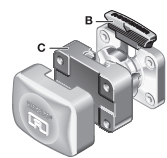

JOST

RO★100 VARIOBLOC

Technische Daten

VARIOBLOC

	 (mm)	 D (kN)	 Dc (kN)	 S (kg)	 V (kN)	 (kg)	e1
ROE100A01001	83 x 56	30	30	300	12,0	2,7	00-0044
ROE100A02001	85 x 45	30	18	200	9,6	2,7	00-0044

In der Tabelle finden Sie die maximalen Belastungsdaten. Beachten Sie die tatsächlichen Belastungswerte Ihrer verwendeten Verbindungseinrichtung. Weitere technische Daten finden Sie im Katalog.

Komponenten

	Pos.	 (mm)
ROE 100B01000	B	83 x 56
ROE 100B02000	B	85 x 45
ROE 100C01000	C	83 x 56
ROE 100C02000	C	85 x 45

Befestigungsätze

	Pos.	L
ROE 70759	05	40 mm
ROE 70756	05	50 mm, 30 mm
ROE 70570	05	55 mm
ROE 70558	05	60 mm
ROE 70754	05	110 mm
ROE 70805	05	130 mm