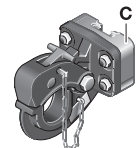

Komponenten

	Pos.	 (mm)
ROE 100B01000	B	83 x 56
ROE 100B02000	B	85 x 45
ROE 100C01000	C	83 x 56
ROE 100C02000	C	85 x 45

Befestigungsätze

	Pos.	L
ROE 70759	05	40 mm
ROE 70756	05	50 mm, 30 mm
ROE 70570	05	55 mm
ROE 70558	05	60 mm
ROE 70754	05	110 mm
ROE 70805	05	130 mm

Kupplung inklusive Wechselplatte

C+RO★243

	 (mm)	 D (kN)	 Dc (kN)	 S (kg)	 V (kN)	 (kg)	e1
ROE100C01511	83 x 56	30	18	250	12,0	4,1	00-0031
	83 x 56	30	30	250	8,4	4,1	

C+RO★231

	 (mm)	 D (kN)	 Dc (kN)	 S (kg)	 V (kN)	 (kg)	e1
ROE100C01521	83 x 56	25	22	250	12,0	3,3	