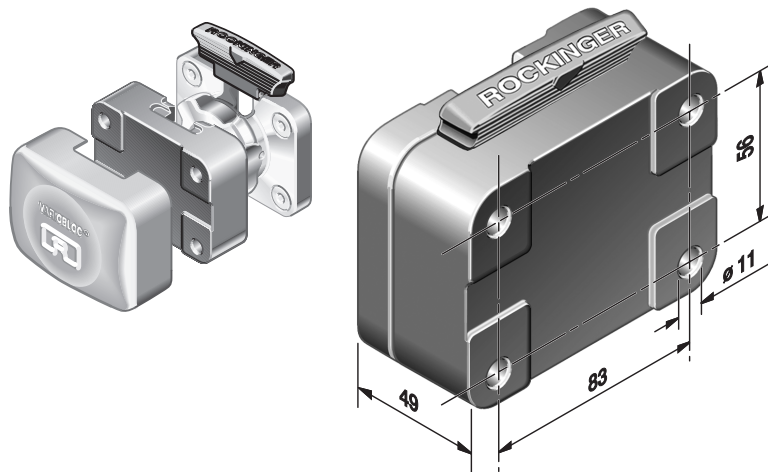

RO★100 VARIOBLOC

VARIOBLOC Click & Drive

www.jost-world.com

- Multifunktionales Wechselsystem für Transporter, Geländewagen oder Busse in Verbindung mit Bolzen-, Hakenkupplung und Kupplungskugel
- Einfaches Wechseln von vorne auch bei beschränkten Platzverhältnissen durch besonders zugängliche Konstruktion
- Erlaubt das schnelle und einfache Abnehmen oder Wechseln unterschiedlicher Kupplungssysteme
- Besonders geeignet auch für Hecktragesysteme und Arbeitsgeräte

JOST

RO★100 VARIOBLOC

Technische Daten

VARIOBLOC

	 (mm)	 D (kN)	 Dc (kN)	 S (kg)	 V (kN)	 (kg)	e1
ROE100A01001	83 x 56	30	30	300	12,0	2,7	00-0044
ROE100A02001	85 x 45	30	18	200	9,6	2,7	00-0044

In der Tabelle finden Sie die maximalen Belastungsdaten. Beachten Sie die tatsächlichen Belastungswerte Ihrer verwendeten Verbindungseinrichtung. Weitere technische Daten finden Sie im Katalog.

Komponenten

	Pos.	 (mm)
ROE 100B01000	B	83 x 56
ROE 100B02000	B	85 x 45
ROE 100C01000	C	83 x 56
ROE 100C02000	C	85 x 45

Befestigungsätze

	Pos.	L
ROE 70759	05	40 mm
ROE 70756	05	50 mm, 30 mm
ROE 70570	05	55 mm
ROE 70558	05	60 mm
ROE 70754	05	110 mm
ROE 70805	05	130 mm

Kupplung inklusive Wechselplatte

C+RO★243

	 (mm)	 D (kN)	 Dc (kN)	 S (kg)	 V (kN)	 (kg)	e1
ROE100C01511	83 x 56	30	18	250	12,0	4,1	00-0031
	83 x 56	30	30	250	8,4	4,1	

C+RO★231

	 (mm)	 D (kN)	 Dc (kN)	 S (kg)	 V (kN)	 (kg)	e1
ROE100C01521	83 x 56	25	22	250	12,0	3,3	