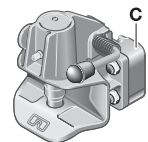

Komponenten

	Pos.	 (mm)
ROE 100B01000	B	83 x 56
ROE 100B02000	B	85 x 45
ROE 100C01000	C	83 x 56
ROE 100C02000	C	85 x 45

Befestigungsätze

	Pos.	L
ROE 70759	05	40 mm
ROE 70756	05	50 mm, 30 mm
ROE 70570	05	55 mm
ROE 70558	05	60 mm
ROE 70754	05	110 mm
ROE 70805	05	130 mm

Kupplung inklusive Wechselplatte

C+RO★243

	 (mm)	 D (kN)	 Dc (kN)	 S (kg)	 V (kN)	 (kg)	e1
ROE100C01511	83 x 56	30	18	250	12,0	4,1	00-0031
	83 x 56	30	30	250	8,4	4,1	

C+RO★231

	 (mm)	 D (kN)	 Dc (kN)	 S (kg)	 V (kN)	 (kg)	e1
ROE100C01521	83 x 56	25	22	250	12,0	3,3	