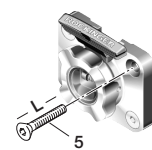

JOST

RO★100 VARIOBLOC

Technische Daten

VARIOBLOC

	 (mm)	 D (kN)	 Dc (kN)	 S (kg)	 V (kN)	 (kg)	e1
ROE100A01001	83 x 56	30	30	300	12,0	2,7	00-0044
ROE100A02001	85 x 45	30	18	200	9,6	2,7	00-0044

In der Tabelle finden Sie die maximalen Belastungsdaten. Beachten Sie die tatsächlichen Belastungswerte Ihrer verwendeten Verbindungseinrichtung. Weitere technische Daten finden Sie im Katalog.

Komponenten

	Pos.	 (mm)
ROE 100B01000	B	83 x 56
ROE 100B02000	B	85 x 45
ROE 100C01000	C	83 x 56
ROE 100C02000	C	85 x 45

Befestigungsätze

	Pos.	L
ROE 70759	05	40 mm
ROE 70756	05	50 mm, 30 mm
ROE 70570	05	55 mm
ROE 70558	05	60 mm
ROE 70754	05	110 mm
ROE 70805	05	130 mm

Kupplung inklusive Wechselplatte

C+RO★243

	 (mm)	 D (kN)	 Dc (kN)	 S (kg)	 V (kN)	 (kg)	e1
ROE100C01511	83 x 56	30	18	250	12,0	4,1	00-0031
	83 x 56	30	30	250	8,4	4,1	

C+RO★231

	 (mm)	 D (kN)	 Dc (kN)	 S (kg)	 V (kN)	 (kg)	e1
ROE100C01521	83 x 56	25	22	250	12,0	3,3	